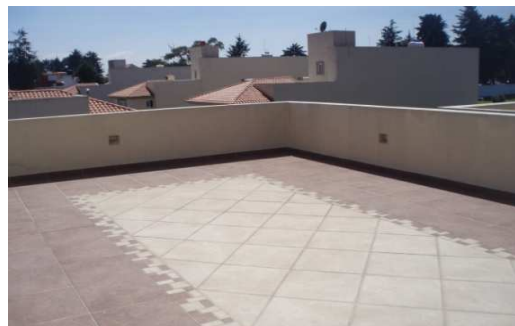

La Isla Residencial

Metepec, Estado de Mexico

En venta \$4,150.000.00

Escanee para ver
inmueble en el Sitio Web

Vanguardia, lujo y amplitud, en la isla residencial, a 5 minutos de Galerías Metepec. Comedor con vista al jardín, acabados españoles, cantera, pisos laminados, los mejores acabados, una hermosa cocina integral completa, amplia terraza. Lavandería, cuarto de servicio con baño. Vigilancia las 24 hrs, accesos controlados.

Tipo de Espacios

Sala:	1
Comedor:	1
Ante-Comedor:	1
Cocina:	1
Baños:	4.5
Recamaras:	4
Estudio:	1
Sala de TV:	1
Family Room:	2
Patio jardín:	SI

Zonas Comunes

Caseta de Vigilancia:	Si
Estacionamiento para Visitas:	Si
Fraccionamiento Cerrado:	Si
Seguridad Privada:	Si
Areas Verdes:	Si
Cuota de Mantenimiento:	\$800