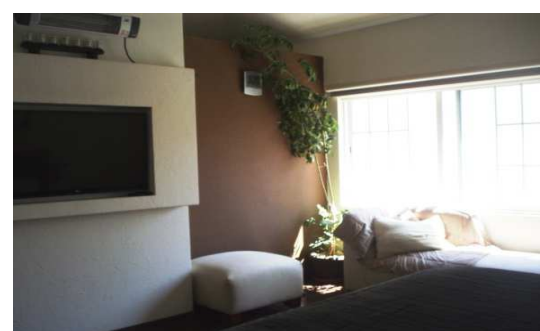

La Isla Residencial

Metepec, Estado de Mexico

En venta \$4,150.000.00

Escanee para ver
inmueble en el Sitio Web

Vanguardia, lujo y amplitud, en la isla residencial, a 5 minutos de Galerías Metepec. Comedor con vista al jardín, acabados españoles, cantera, pisos laminados, los mejores acabados, una hermosa cocina integral completa, amplia terraza. Lavandería, cuarto de servicio con baño. Vigilancia las 24 hrs, accesos controlados.

Tipo de Espacios

Sala:	1
Comedor:	1
Ante-Comedor:	1
Cocina:	1
Baños:	4.5
Recamaras:	4
Estudio:	1
Sala de TV:	1
Family Room:	2
Patio jardín:	SI

Zonas Comunes

Caseta de Vigilancia:	Si
Estacionamiento para Visitas:	Si
Fraccionamiento Cerrado:	Si
Seguridad Privada:	Si
Areas Verdes:	Si
Cuota de Mantenimiento:	\$800